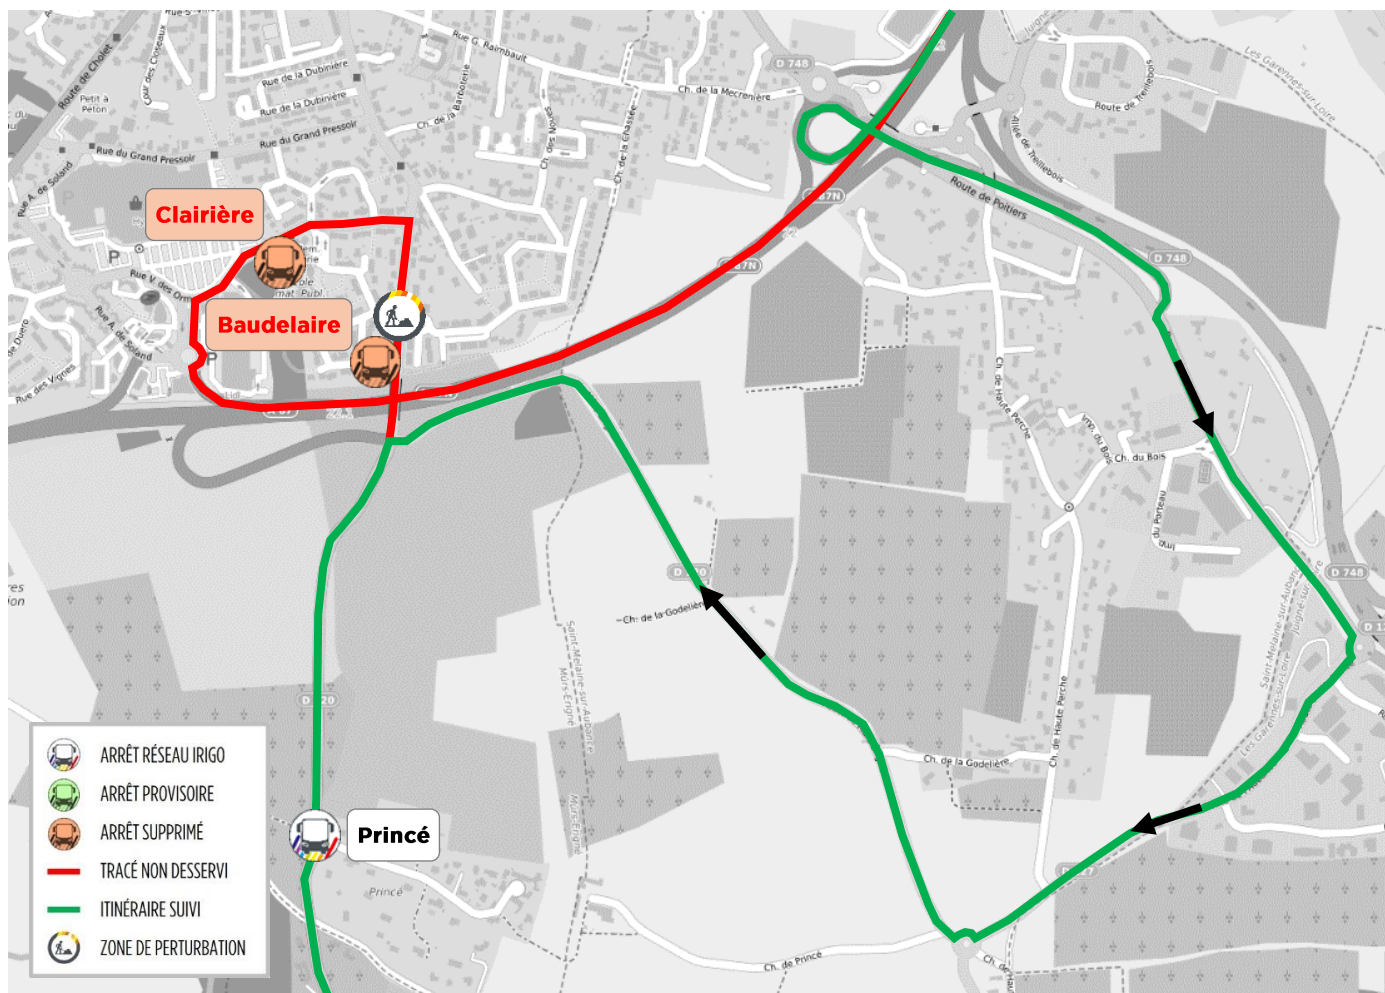

DÉVIATION

41

| | |
|------------------------|---|
| Dates | Du lundi 22 avril 2024 au vendredi 26 avril 2024 |
| Heures | Du début à la fin de service |
| Sens | Uniquement vers Soulaines Haute Marzelle |
| Motif | Travaux de réfection d'enrobés rond-point Clairière-Brassens de la route de Soulaines à Mûrs-Erigné |
| Arrêt(s) non desservis | Clairière et Baudelaire |
| Arrêt(s) à proximité | - |

Cette déviation peut entraîner des perturbations sur les horaires de passage du bus.

02 41 33 64 64

www.irigo.fr

Appli Irigo

irigobustram